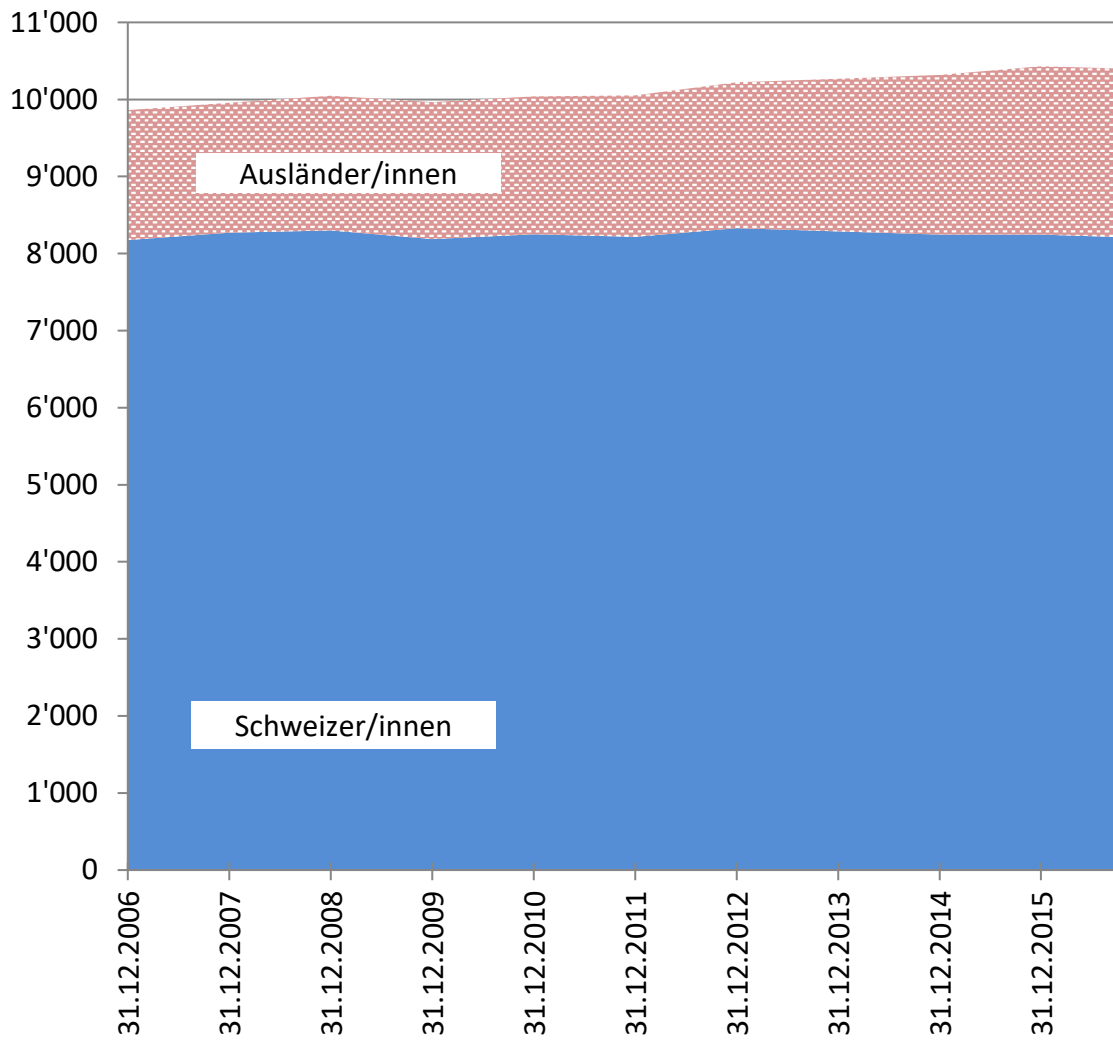

Bevölkerungsstatistik

Datum	Schweizer/innen	Ausländer/innen	TOTAL
31.12.2006	8175	1686	9861
31.12.2007	8272	1686	9958
31.12.2008	8298	1749	10047
31.12.2009	8189	1775	9964
31.12.2010	8250	1790	10040
31.12.2011	8218	1833	10051
31.12.2012	8330	1894	10224
31.12.2013	8289	1981	10270
31.12.2014	8246	2073	10319
31.12.2015	8247	2182	10429
31.12.2016	8203	2189	10392
31.12.2017	8254	2207	10461
31.12.2018	8221	2253	10474
31.12.2019	8188	2441	10629
31.12.2020	8297	2501	10798

Einwohnerentwicklung Zollikofen (2006 bis 2015)

bis heute)