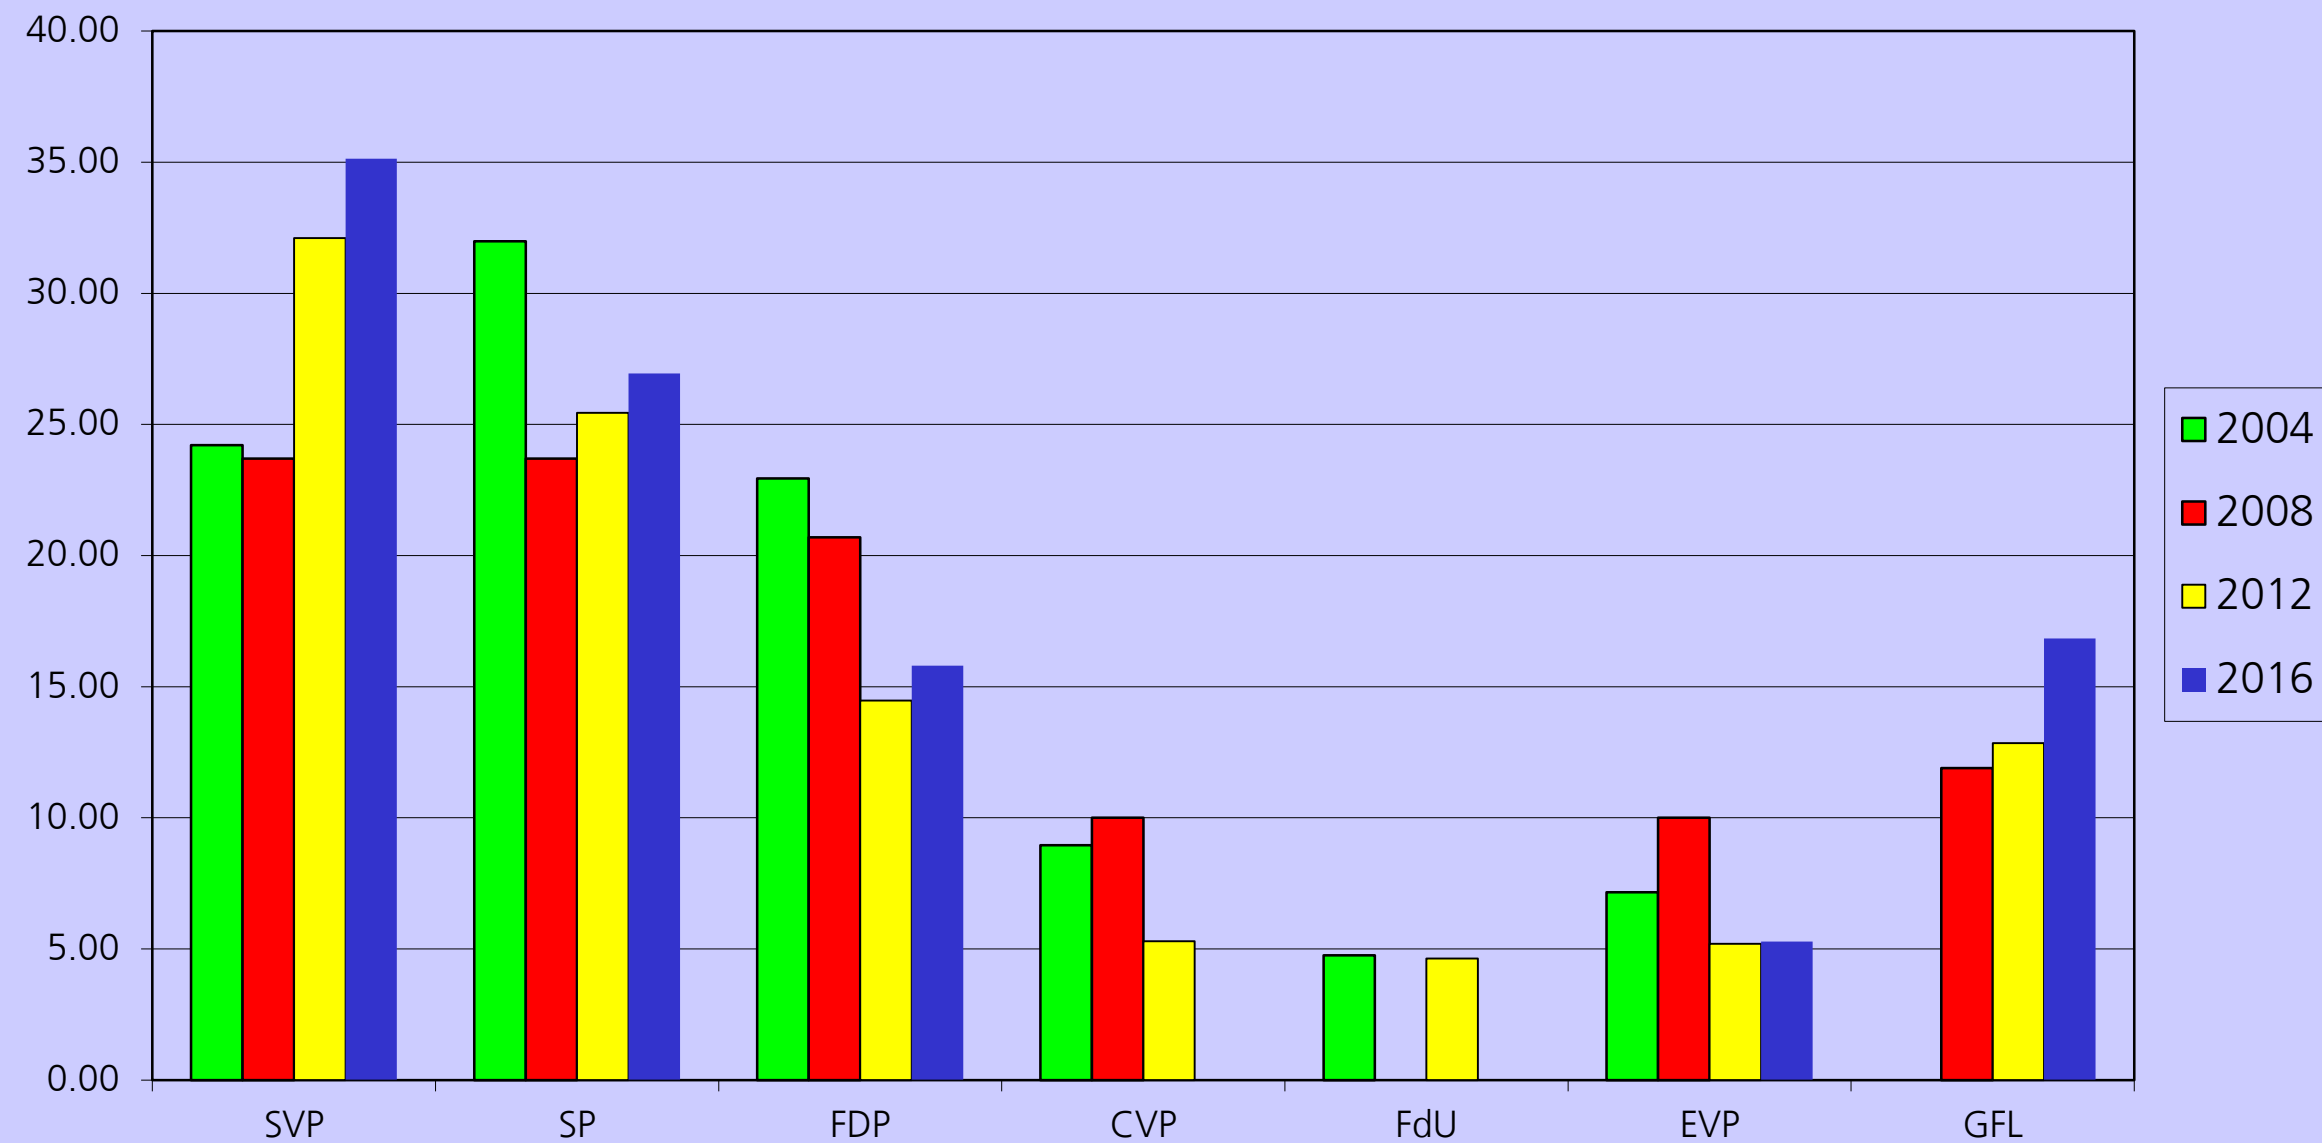

Gemeindewahlen Zollikofen 2016

**Abstimmungsergebnisse
Gemeinderat
Grosser Gemeinderat**

Abstimmungsergebnisse

- Stimmbeteiligung 50,6 %
(2012: 48,4 %)

Abstimmungsergebnisse

- Budget 2017
JA: 2'611
NEIN: 388

Gemeindewahlen 2016

Gemeinderat - Stimmenanteile

Gemeindewahlen 2016

Gemeinderat - Sitzverteilung

Partei	bisher	H'rg.	def. Sitzzahl
• SP	2	2	2
• SVP	3	3	3
• FDP	1	1	1
• GFL	1	1	1
• EVP	0	0	0

Gemeindewahlen 2016

Gemeinderat

Gewählt sind:

- Daniel Bichsel, SVP 2'126
- Mirjam Veglio, SP 1'614
- Kurt Jörg, SVP 1'584
- Peter Traber, SP 1'271
- Edi Westphale, GFL 1'013
- Peter Bähler, SVP 876
- Sabine Huber, FDP 820

Gemeindewahlen 2016

GGR - Stimmenanteile

Gemeindewahlen 2016

GGR - Sitzverteilung

Partei	bisher	H'rg.	def. Sitzzahl
• SP	9	10	10
• SVP	11	11	11
• FDP	6	6	6
• CVP	2	0	0
• GFL	5	5	6
• GLP	0	2	2
• EVP	2	2	2
• EDU	0	0	0
• FdU	1	1	1
• BDP	4	3	2