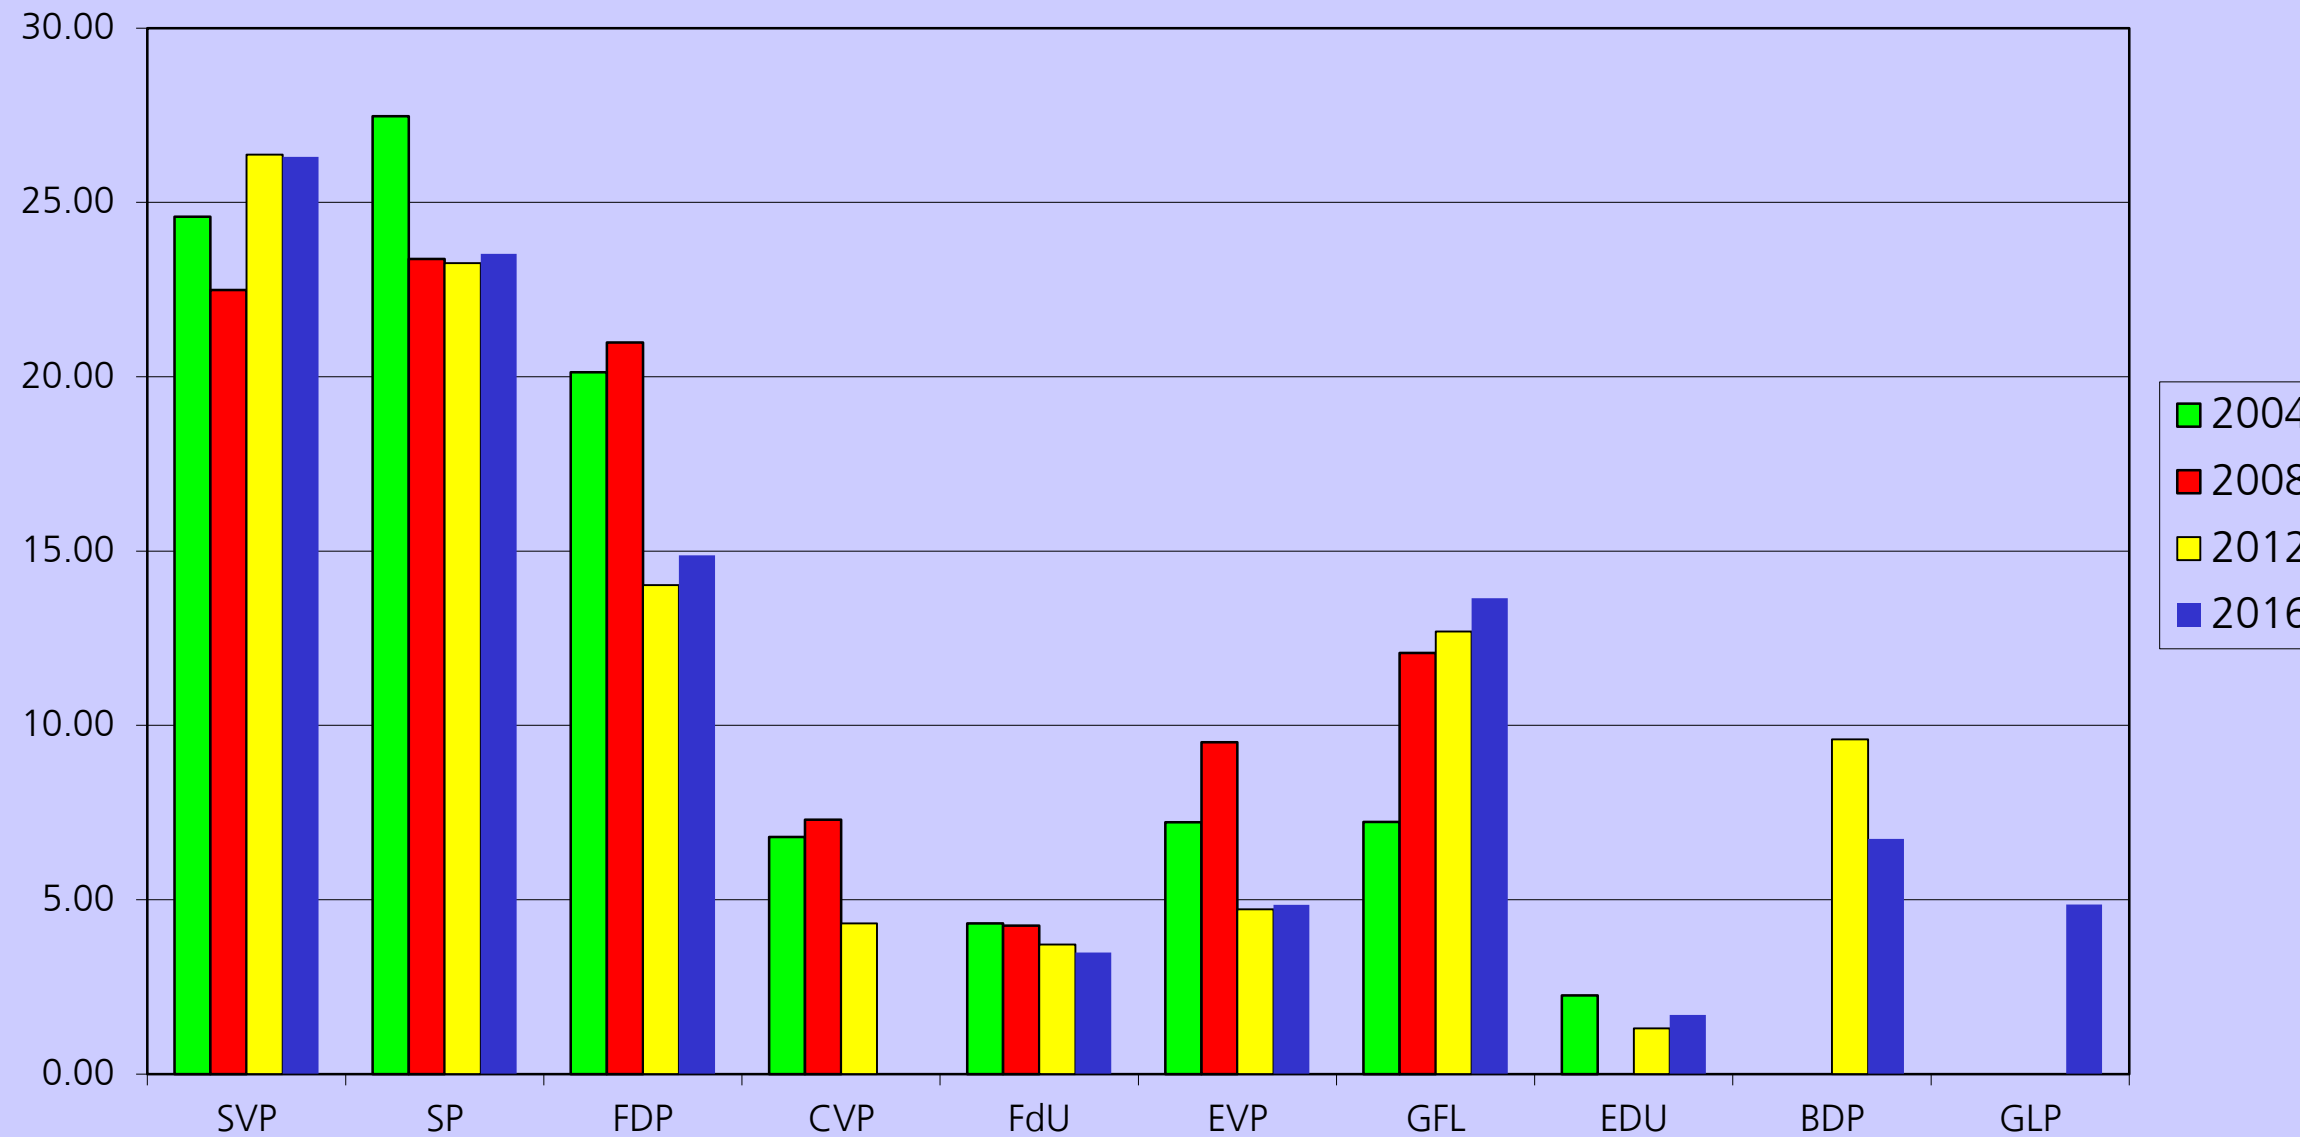

Gemeindewahlen Zollikofen 2016

**Abstimmungsergebnisse
Gemeinderat
Grosser Gemeinderat**

Abstimmungsergebnisse

- Stimmbeteiligung 50,6 %
(2012: 48,4 %)

Abstimmungsergebnisse

- Budget 2017
JA: 2'611
NEIN: 388

Gemeindewahlen 2016

Gemeinderat - Stimmenanteile

Gemeindewahlen 2016

Gemeinderat - Sitzverteilung

Partei	bisher	H'rg.	def. Sitzzahl
• SP	2	2	2
• SVP	3	3	3
• FDP	1	1	1
• GFL	1	1	1
• EVP	0	0	0

Gemeindewahlen 2016

Gemeinderat

Gewählt sind:

- Daniel Bichsel, SVP 2'126
- Mirjam Veglio, SP 1'614
- Kurt Jörg, SVP 1'584
- Peter Traber, SP 1'271
- Edi Westphale, GFL 1'013
- Peter Bähler, SVP 876
- Sabine Huber, FDP 820

Gemeindewahlen 2016

GGR - Stimmenanteile

Gemeindewahlen 2016

GGR - Sitzverteilung

Partei	bisher	H'rg.	def. Sitzzahl
• SP	9	10	10
• SVP	11	11	11
• FDP	6	6	6
• CVP	2	0	0
• GFL	5	5	6
• GLP	0	2	2
• EVP	2	2	2
• EDU	0	0	0
• FdU	1	1	1
• BDP	4	3	2